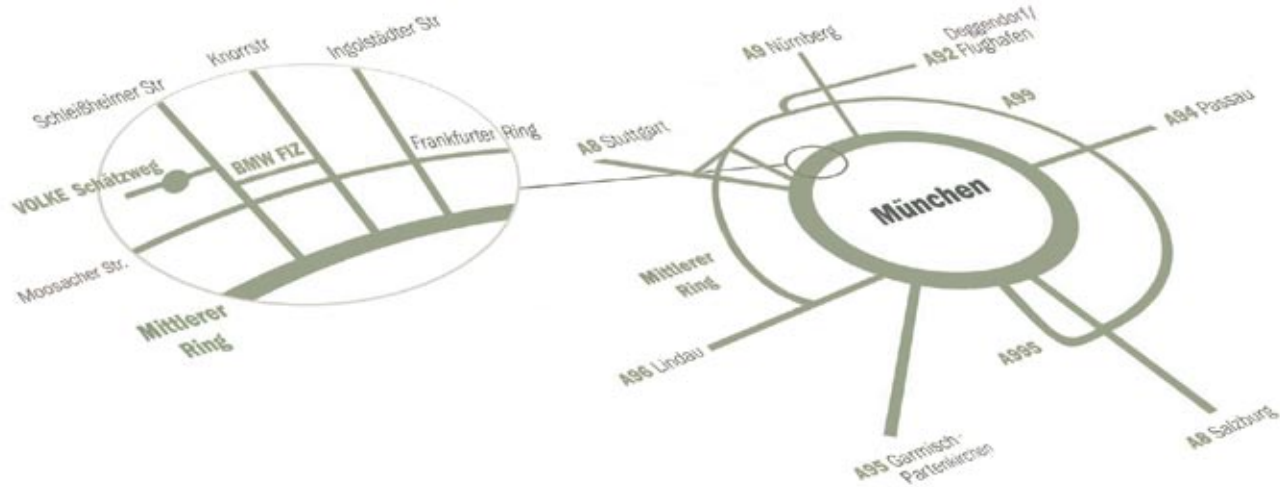

Anlaufsteuerung

Versuchsteilebeschaffung

Materialversorgung

Logistik

Viele Kunden vertrauen Ihrem Produkt

Wir machen das Vertrauen komplett!

VOLKE München ist Ihre zentrale Anlaufstelle für den Bereich Produkt- und Prozessentwicklung. Bei uns steht Ihnen ein Pool von Spezialisten mit umfangreichem Spezialwissen und kundenbezogenem Prozess-Know-how zur Verfügung. Lehnen Sie sich also beruhigt zurück und genießen Sie den Erfolg Ihrer Produkte!