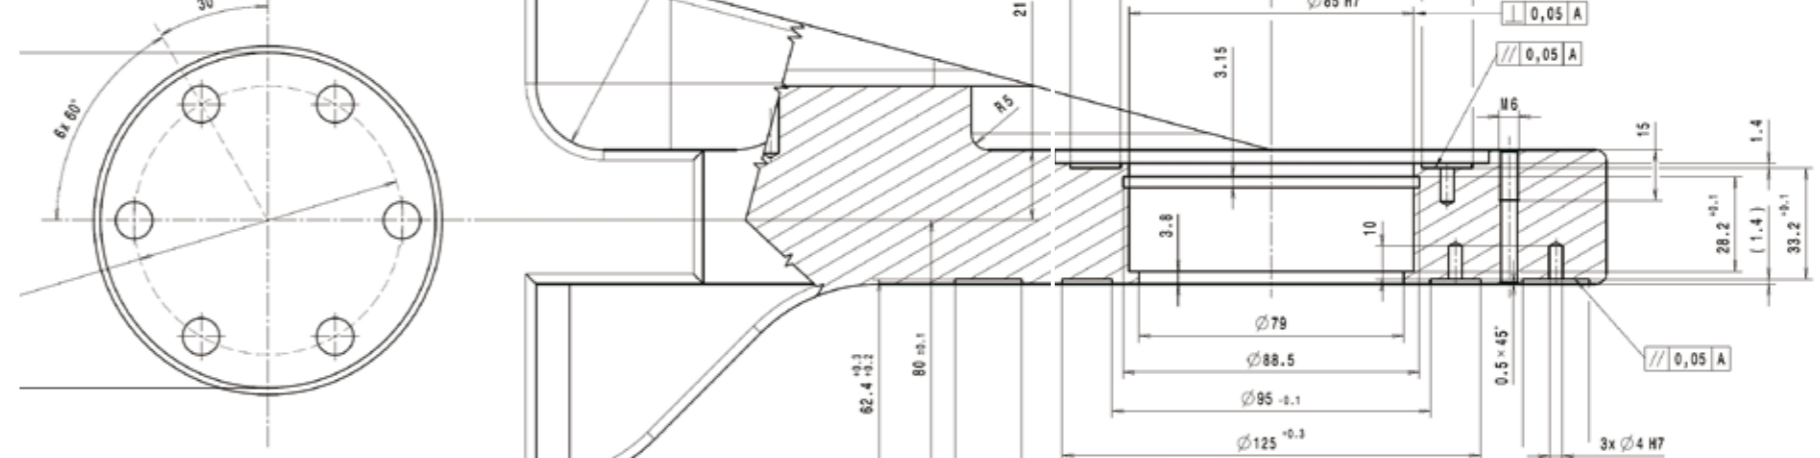

Virtuelle Produktentwicklung

- | | |
|--|---|
| Oberflächenkonstruktion | Akustikuntersuchungen |
| Kabelbaumkonstruktion | Aerodynamik (CFD) |
| Konstruktion und Integration
Interieur/Fahrwerk/Antrieb | Thermische Berechnung |
| Visualisierung | Systemsimulation für
Konzeptuntersuchungen |
| Fertigungsmittel/Prüfmittel | Mehrkörpersimulation |
| Freigabemanagement | Virtuelle Produkt- und Prozeß-
absicherung (Robotersteuerung
Lackier-, Trocknungs-,
Spritzgußsimulation) |
| Freigabe Geometrie | |
| Änderungssteuerung | |
| Festigkeit/Lebensdauer | |
| Crash/Fußgänger- und
Insassenschutz | |